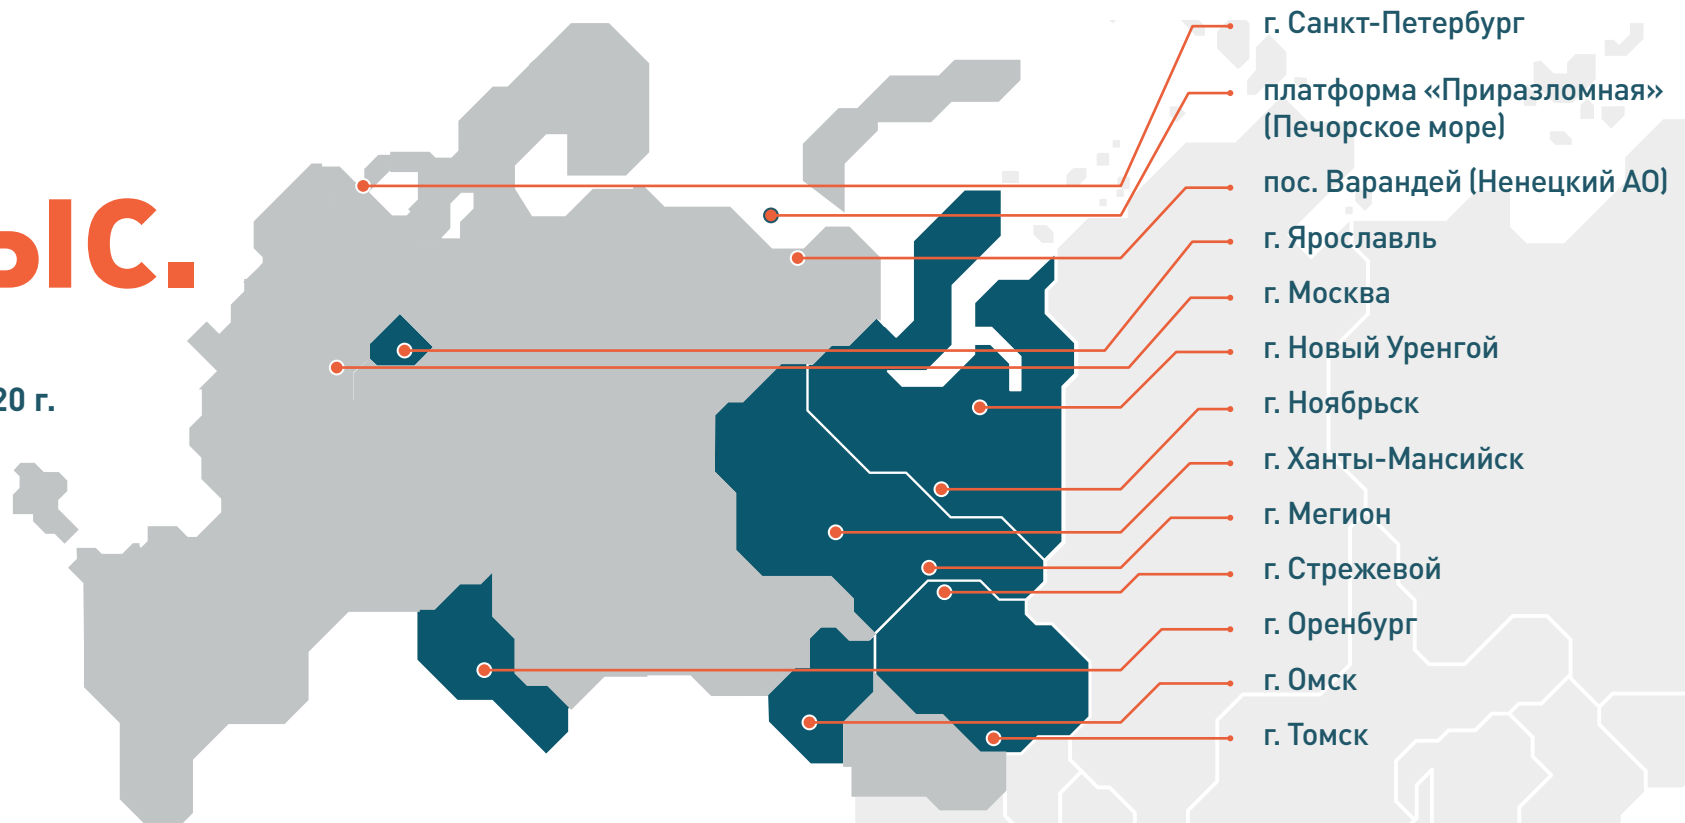

ТЕСТИРОВАНИЕ НА COVID-19 СОТРУДНИКОВ «ГАЗПРОМ НЕФТИ» И КОМПАНИЙ-ПОДРЯДЧИКОВ

БОЛЕЕ
150 ТЫС.
ТЕСТИРОВАНИЙ
по состоянию на 20.05.2020 г.

1 ЭТАП (МАРТ-АПРЕЛЬ 2020)

100% тестирование сотрудников промышленных предприятий и подрядчиков, работающих на их территории

2 ЭТАП (С МАЯ 2020)

Периодическое выборочное тестирование для создания «чистых производств»